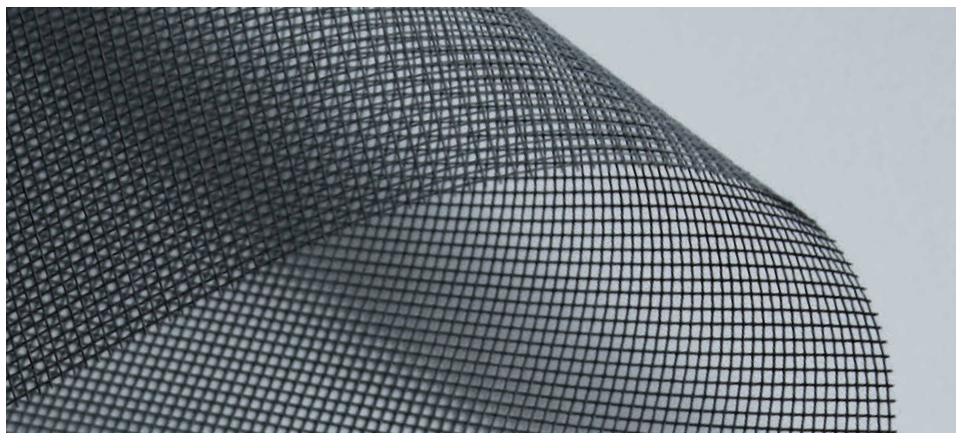

Un habitat serein

Pourquoi Rollfix améliore-t-il votre qualité de vie?

Les systèmes de moustiquaires éloignent une fois pour toutes les insectes de votre logement. Les fils de la toile, très fins mais très résistants, laissent pénétrer la lumière et l'air dans votre habitation, alors que les solides profils en aluminium, pratiquement invisibles, s'intègrent à votre façade.

Les systèmes de moustiquaires Rollfix sont réalisés et fabriqués en Suisse. Empreints d'esprit pionnier, et selon les hautes exigences de qualité suisses, nous créons des produits qui vous procurent un habitat serein, dépourvu d'insectes gênants.

Sommaire

Cadres moustiquaires	Page	4–5
Enrouleurs fenêtres	Page	6
Enrouleurs portes	Page	7–9
Portes plissées	Page	10
Portes battantes	Page	11–13
Portes coulissantes	Page	14
Couvertures de puits	Page	15
Options / Couleurs	Page	16
Toiles	Page	17–18
Montage	Page	19
L'entreprise Rollfix	Page	20-21