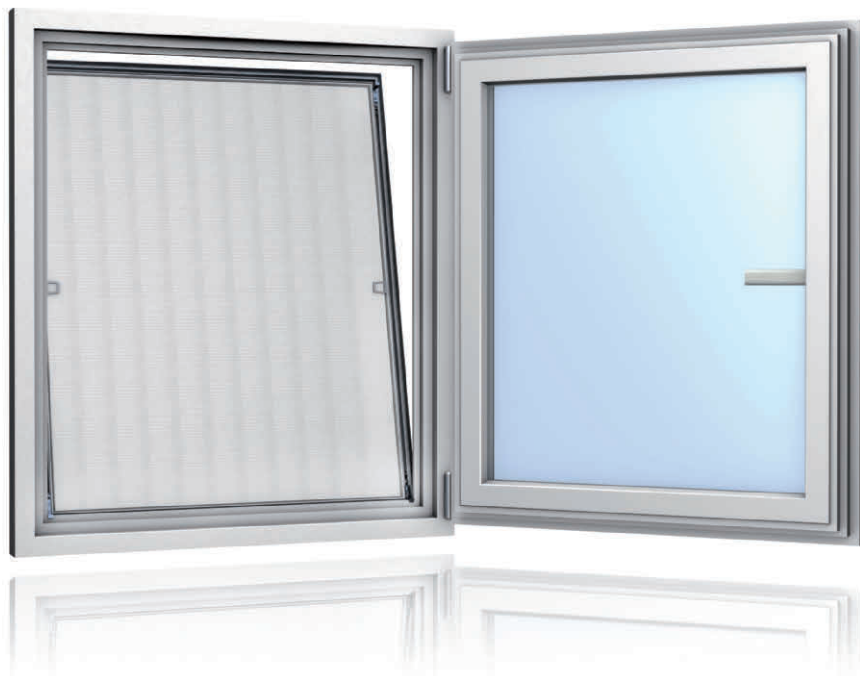

Cadres moustiquaires ClipFix®

La solution idéale pour les fenêtres en PVC. Le cadre moustiquaire ClipFix s'intègre facilement au châssis de la fenêtre depuis l'intérieur. Grâce à la technique d'encliquetage brevetée, il s'emboîte aisément. Les profilés des modèles ClipFix s'adaptent au design de votre fenêtre et sont pratiquement invisibles de l'intérieur, comme de l'extérieur.

Cadres moustiquaires Vario

Les fenêtres en bois et en métal existent dans d'innombrables variantes. Ces différents types de fenêtres exigent un cadre moustiquaire variable, capable de relever tous les défis. Le cadre moustiquaire Rollfix Vario apporte une solution pour chaque type de fenêtre.