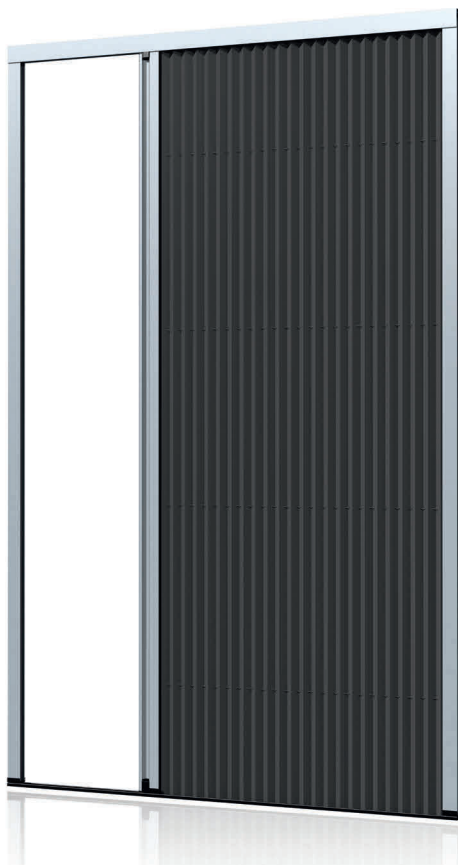

Porte plissée

Dans le cas de la porte plissée Rollfix, la toile anti-insectes ne s'enroule pas, mais se replie comme un accordéon. Le plissé est par conséquent très facile à manipuler et nécessite peu de place.

Couleurs

Dimensions en cm

	1 partie	2 parties
Largeur	70-300	130-440
Hauteur	300	300

Prix indicatif

CHF	800-1500	1100-1600

- Autres dimensions sur demande
- Prix indicatif TVA incluse / hors montage
- Toutes modifications réservées