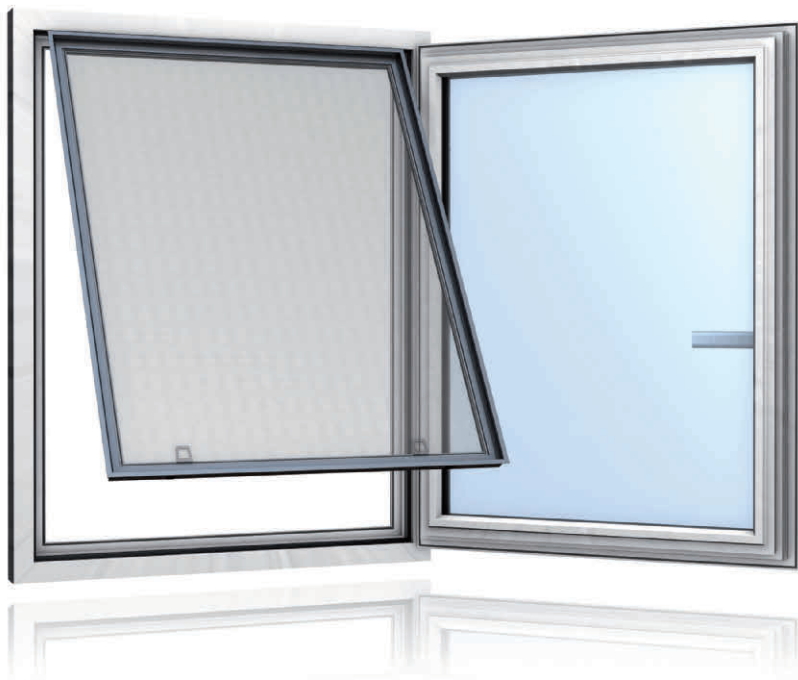

ROLLFIX®

**SYSTÈMES
MOUSTIQUAIRES**

Un habitat serein

Pourquoi Rollfix améliore-t-il votre qualité de vie?

Les systèmes de moustiquaires éloignent une fois pour toutes les insectes de votre logement. Les fils de la toile, très fins mais très résistants, laissent pénétrer la lumière et l'air dans votre habitation, alors que les solides profils en aluminium, pratiquement invisibles, s'intègrent à votre façade.

Cadres moustiquaires ClipFix®

La solution idéale pour les fenêtres en PVC. Le cadre moustiquaire ClipFix s'intègre facilement au châssis de la fenêtre depuis l'intérieur. Grâce à la technique d'encliquetage brevetée, il s'emboîte aisément. Les profilés des modèles ClipFix s'adaptent au design de votre fenêtre et sont pratiquement invisibles de l'intérieur, comme de l'extérieur.